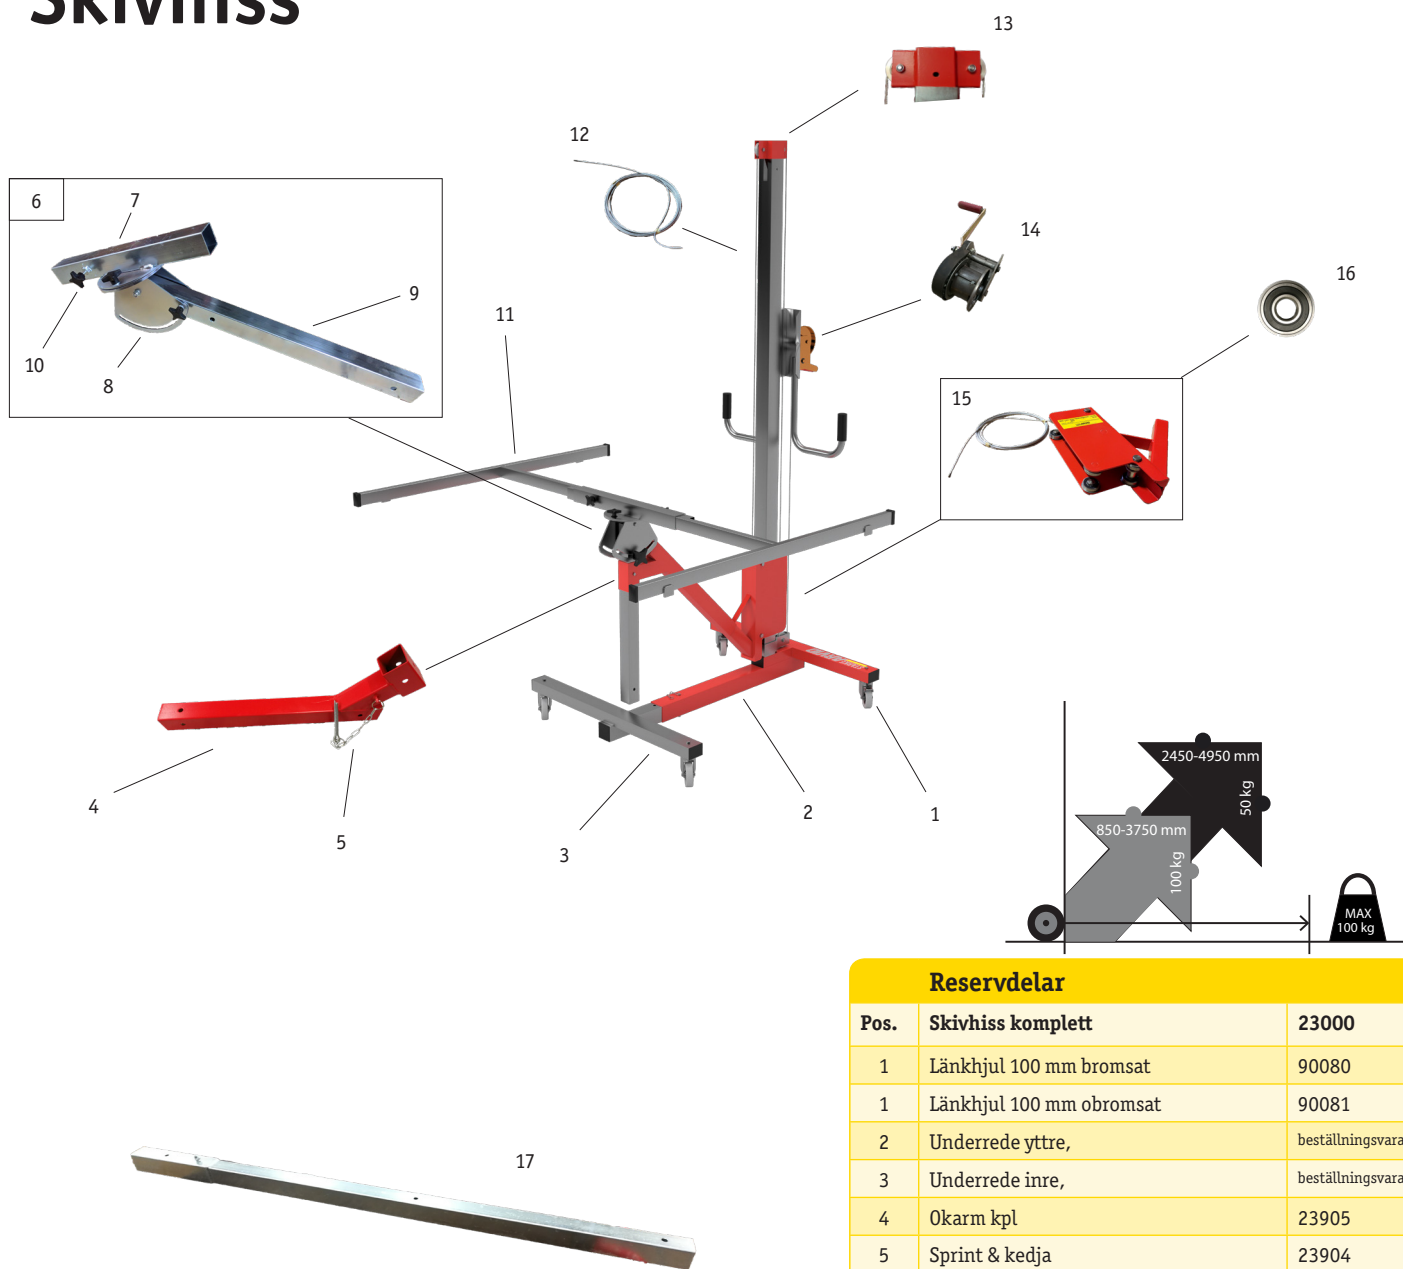

Skivhiss

Reservdelar

Pos.	Skivhiss komplett	23000
1	Länkhjul 100 mm bromsat	90080
1	Länkhjul 100 mm obromsat	90081
2	Underrede yttre,	beställningsvara
3	Underrede inre,	beställningsvara
4	Okarm kpl	23905
5	Sprint & kedja	23904
6	Okfäste kpl skivhiss	23040
	<i>Bestående av okfäste övre + nedre, stolpe, ratt skruv</i>	
7	Okfäste övre	23041
8	Okfäste nedre	23047
9	Stolpe okfäste	23042
10	Ratt SR 4022	90798
11	Skivok kompl par	23090
12	Wire	23027
13	Toppbeslag skivhiss	beställningsvara
14	Wunsch kompl m vev	23901
15	Löpvagn kpl inkl spårkullager (gade)	23028
	<i>Bestående av löpvagn, wire, axel, kullager mm</i>	
16	Kullager löpvagn 6204-2RS1NR	90181
17	Förlängare skivhiss	23087