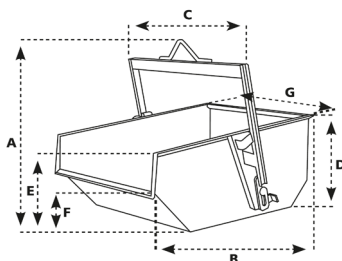

# Materialbask

Lyftarmslås

Lyftarm för självtömning

Låsmekanism för självtömning

4-vägs gaffelfickor

Självtömmande Materialbask med 4-vägs gaffelfickor i botten för enkel och smidig hantering, och utökade hanterings och användningsområde. Modellen är självtömmande och mycket enkel för kranföraren att hämta och tömma själv. Smart låsmekanism som med egenvikten säkrar Materialbasken vid lyft och frigörs enkelt när det är dags att tömma i en större container. Gaffelfickorna fungerar även som förstärkningar i baskens bottenram.

## Tekniska fakta

Artikelnummer	Kapacitet	Dimension (mm)							Kapacitet	Vikt
		A	B	C	D	E	F	G		
70830	1000 l	1360	1680	1380	860	660	400	1280	2 000 kg	230 kg
70831	1500 l	1370	1700	1430	860	860	640	1340	3 000 kg	300 kg
70832	2000 l	1518	1970	1612	946	840	530	1412	4 000 kg	550 kg