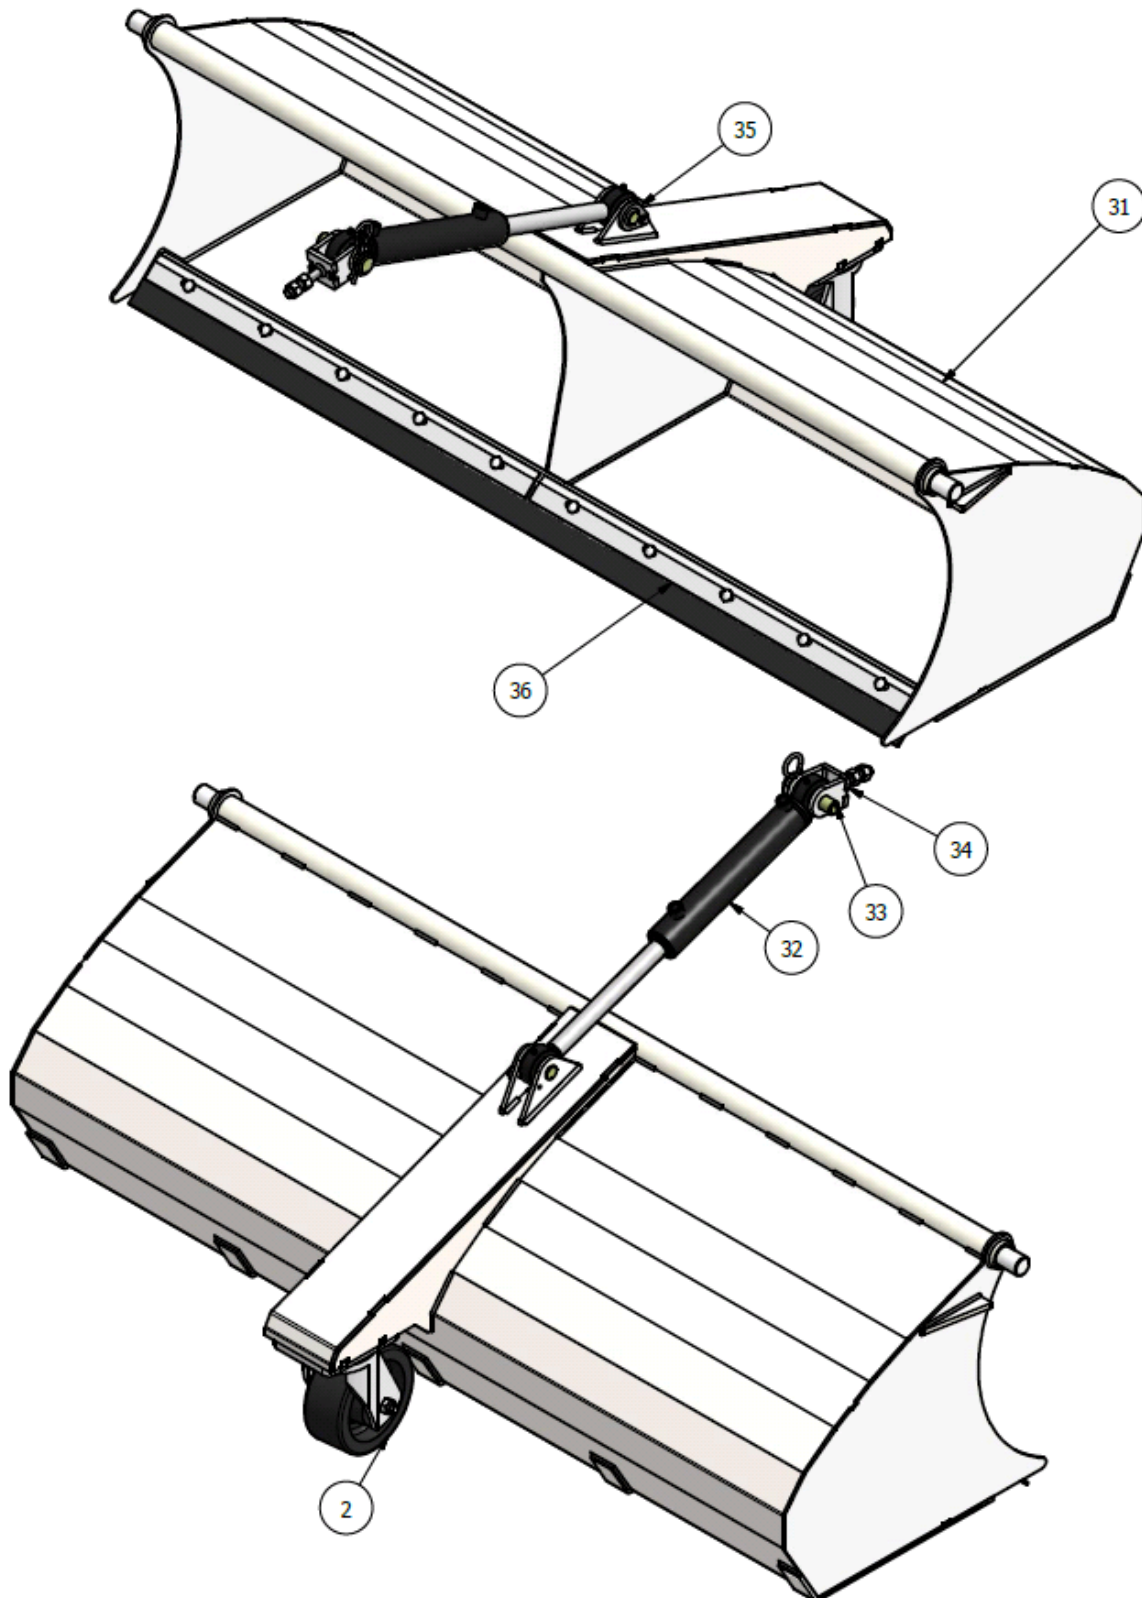

MVBF 8x20 Fzb		11 st 90227
	M6MF M8 Fzb F-MUTTER		11 st 90145
	600/2200		
	Gummiduk L=		40-652225-01
	Hållare Gummiduk		2 st 40-650240
	MVBF 8x20 Fzb		12 st 90227
	M6MF M8 Fzb F-MUTTER		12 st 90145