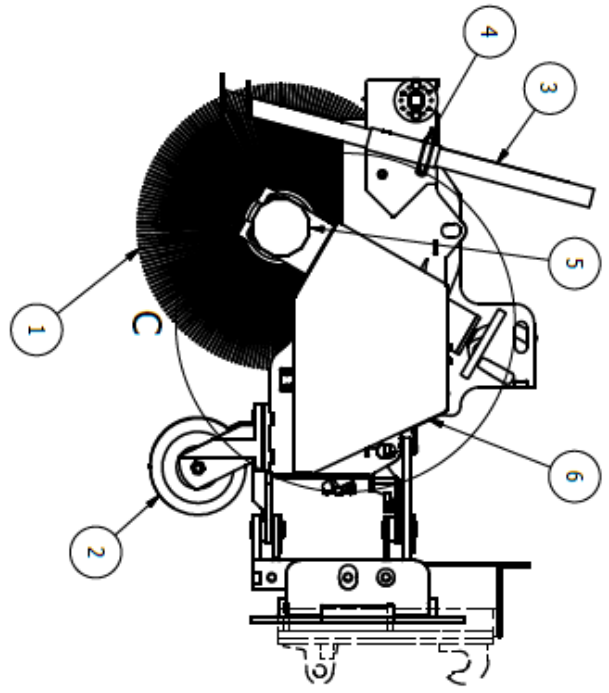

Reservdelslista

**Starke Arvid
Frontsopmaskin
520 / 1300-1700
600 / 1800-2200**

(Utgåva: 2024-01-11)

Starke Arvid Frontsopmaskin

Pos.	Typbeteckning Benämning	FS 520 Art.nr	FS 600 Art.nr
1	Borstvals		
	520/1300		
	<i>Borstring</i>	30st 93467	
	<i>Distansring</i>	31st 93222	
	520/1500		
	<i>Borstring</i>	35st 93467	
	<i>Distansring</i>	36st 93222	
	520/1700		
	<i>Borstring</i>	39st 93467	
	<i>Distansring</i>	40st 93222	
	600/1800		
	<i>Borstring</i>		41st 93221
	<i>Distansring</i>		42st 93222
	600/2000		
	<i>Borstring</i>		46st 93221
	<i>Distansring</i>		47st 93222
	600/2200		
	<i>Borstring</i>		51st 93221
	<i>Distansring</i>		52st 93222
2	Stödhjul Kmpl.	93474	93209
	Stödhjul utan bygel	93712	93590
3	Stödben	40-650115	40-650115
4	Låspinne LSR 9,5	93444	93444
5	Kedjeskydd Yttre	40-640036	40-650175
6	Kedjeskydd Inre	40-640041	40-640041
7	Fäste Kedjeskydd	40-650111	40-650111
8	Vändhjul inkl. axel & lager	40-650037	40-650037
9	Gummi		
10	Kedjehjul 3/4"	40-650034	40-650034
11	Kedja yttre 1/2" Fs520 + Pto 1000	40-80122	
	Kedja yttre 1/2" Pto 2000	40-80121	
	Kedja yttre Fs600		40-80125
	Kedja inre Fs520 + Fs600	40-80124	40-80124
	Kedja inre Pto	40-80130	
12	Kedjesträckare	40-640045	40-650195
	Kedjesträckare Pto	40-640073	
	Rulle Kedjesträckare	40-640046	40-650197
	Rulle Kedjesträckare Pto		
13	Kullager Y-LAGER FY 30 TF	93250	93250
14	Indikationsplåt Vänster/Höger	40-650024/40-650025	40-650024/40-650025
	Dekal Borstvals nivå	40-650031	40-650031

Pos.	Typbeteckning Benämning	FS 520 Art.nr	FS 600
27	Drivaxel		
	520/1300	40-641319	
	520/1500	40-641519	
	520/1700	40-641719	
	600/1800		40-650040
	600/2000		40-652011
	600/2200		40-652211
28	Hydraulmotor 160cc	93490	93490
	Packningssats VMR 160/240cc	93551	93551
	Vinkelväxel 3,3:1	93612	
29	Lodindikator/dubbelpendling	40-650219+40-650220	40-650219+40-650220
30	Kran		
	Uppsamlare	93505	93505
	Sidoborste	93504	93504