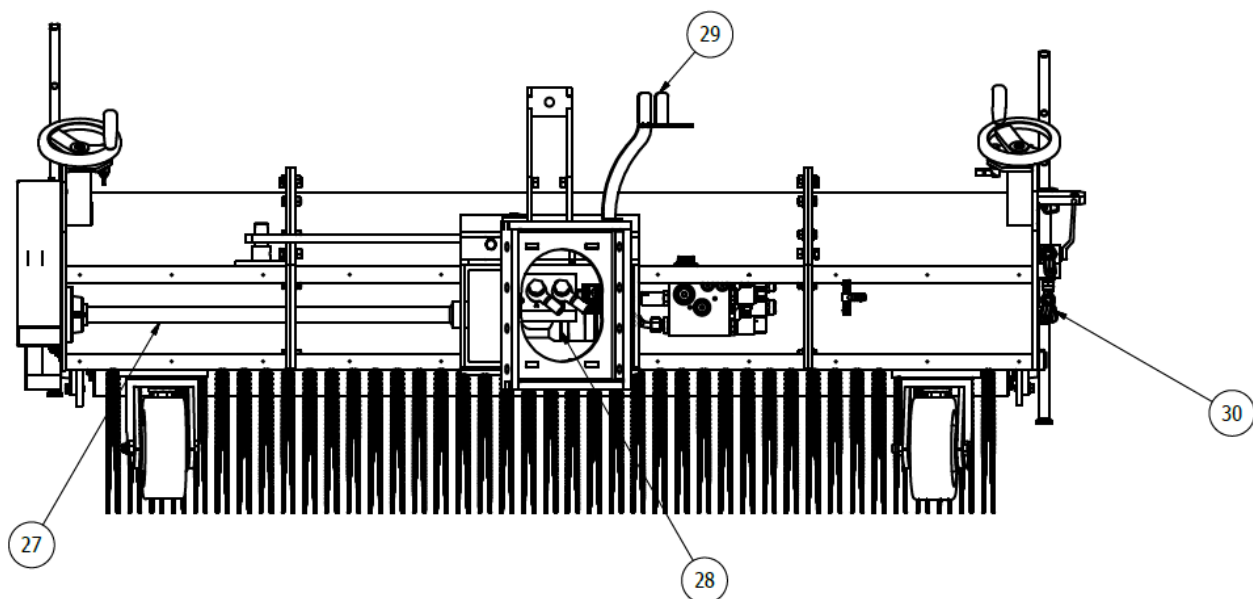

Reservdelslista

**Starke Arvid
Frontsopmaskin
520 / 1300-1700
600 / 1800-2200**

(Utgåva: 2024-01-11)

Starke Arvid Frontsopmaskin

Pos.	Typbeteckning Benämning	FS 520 Art.nr	FS 600 Art.nr
1	Borstvals		
	520/1300		
	<i>Borstring</i>	30st 93467	
	<i>Distansring</i>	31st 93222	
	520/1500		
	<i>Borstring</i>	35st 93467	
	<i>Distansring</i>	36st 93222	
	520/1700		
	<i>Borstring</i>	39st 93467	
	<i>Distansring</i>	40st 93222	
	600/1800		
	<i>Borstring</i>		41st 93221
	<i>Distansring</i>		42st 93222
	600/2000		
	<i>Borstring</i>		46st 93221
	<i>Distansring</i>		47st 93222
	600/2200		
	<i>Borstring</i>		51st 93221
	<i>Distansring</i>		52st 93222
2	Stödhjul Kmpl.	93474	93209
	Stödhjul utan bygel	93712	93590
3	Stödben	40-650115	40-650115
4	Låspinne LSR 9,5	93444	93444
5	Kedjeskydd Yttre	40-640036	40-650175
6	Kedjeskydd Inre	40-640041	40-640041
7	Fäste Kedjeskydd	40-650111	40-650111
8	Vändhjul inkl. axel & lager	40-650037	40-650037
9	Gummi		
10	Kedjehjul 3/4"	40-650034	40-650034
11	Kedja yttre 1/2" Fs520 + Pto 1000	40-80122	
	Kedja yttre 1/2" Pto 2000	40-80121	
	Kedja yttre Fs600		40-80125
	Kedja inre Fs520 + Fs600	40-80124	40-80124
	Kedja inre Pto	40-80130	
12	Kedjesträckare	40-640045	40-650195
	Kedjesträckare Pto	40-640073	
	Rulle Kedjesträckare	40-640046	40-650197
	Rulle Kedjesträckare Pto		
13	Kullager Y-LAGER FY 30 TF	93250	93250
14	Indikationsplåt Vänster/Höger	40-650024/40-650025	40-650024/40-650025
	Dekal Borstvals nivå	40-650031	40-650031

Pos.	Typbeteckning Benämning	FS 520 Art.nr	FS 600
27	Drivaxel		
	520/1300	40-641319	
	520/1500	40-641519	
	520/1700	40-641719	
	600/1800		40-650040
	600/2000		40-652011
	600/2200		40-652211
28	Hydraulmotor 160cc	93490	93490
	Packningssats VMR 160/240cc	93551	93551
	Vinkelväxel 3,3:1	93612	
29	Lodindikator/dubbelpendling	40-650219+40-650220	40-650219+40-650220
30	Kran		
	Uppsamlare	93505	93505
	Sidoborste	93504	93504