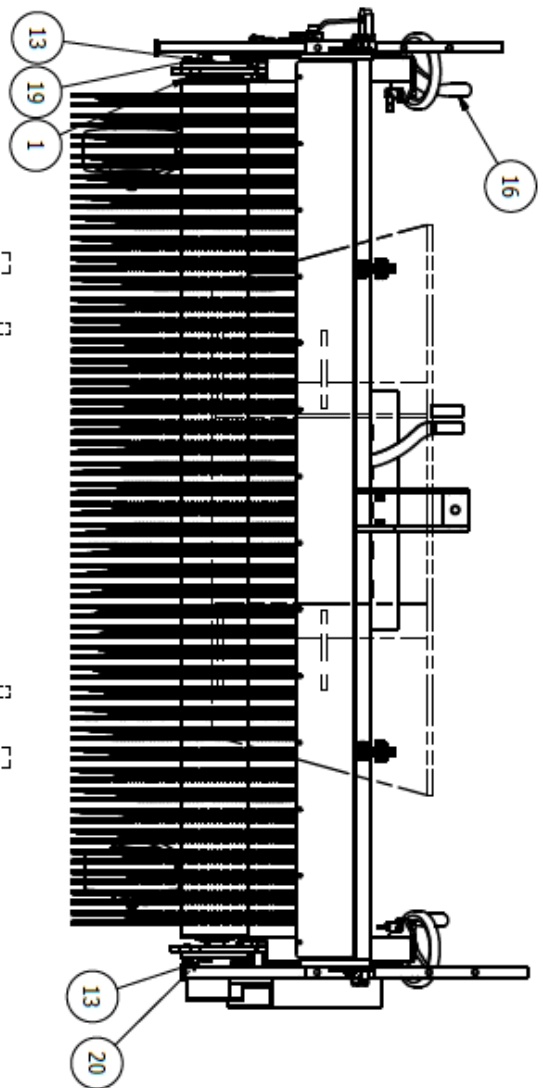

Reservdelslista

**Starke Arvid
Frontsopmaskin
520 / 1300-1700
600 / 1800-2200**

(Utgåva: 2024-01-11)

Starke Arvid Frontsopmaskin

Pos.	Typbeteckning Benämning	FS 520 Art.nr	FS 600 Art.nr
1	Borstvals		
	520/1300		
	<i>Borstring</i>	30st 93467	
	<i>Distansring</i>	31st 93222	
	520/1500		
	<i>Borstring</i>	35st 93467	
	<i>Distansring</i>	36st 93222	
	520/1700		
	<i>Borstring</i>	39st 93467	
	<i>Distansring</i>	40st 93222	
	600/1800		
	<i>Borstring</i>		41st 93221
	<i>Distansring</i>		42st 93222
	600/2000		
	<i>Borstring</i>		46st 93221
	<i>Distansring</i>		47st 93222
	600/2200		
	<i>Borstring</i>		51st 93221
	<i>Distansring</i>		52st 93222
2	Stödhjul Kmpl.	93474	93209
	Stödhjul utan bygel	93712	93590
3	Stödben	40-650115	40-650115
4	Låspinne LSR 9,5	93444	93444
5	Kedjeskydd Yttre	40-640036	40-650175
6	Kedjeskydd Inre	40-640041	40-640041
7	Fäste Kedjeskydd	40-650111	40-650111
8	Vändhjul inkl. axel & lager	40-650037	40-650037
9	Gummi		
10	Kedjehjul 3/4"	40-650034	40-650034
11	Kedja yttre 1/2" Fs520 + Pto 1000	40-80122	
	Kedja yttre 1/2" Pto 2000	40-80121	
	Kedja yttre Fs600		40-80125
	Kedja inre Fs520 + Fs600	40-80124	40-80124
	Kedja inre Pto	40-80130	
12	Kedjesträckare	40-640045	40-650195
	Kedjesträckare Pto	40-640073	
	Rulle Kedjesträckare	40-640046	40-650197
	Rulle Kedjesträckare Pto		
13	Kullager Y-LAGER FY 30 TF	93250	93250
14	Indikationsplåt Vänster/Höger	40-650024/40-650025	40-650024/40-650025
	Dekal Borstvals nivå	40-650031	40-650031

Pos.	Typbeteckning Benämning	FS 520 Art.nr	FS 600
27	Drivaxel		
	520/1300	40-641319	
	520/1500	40-641519	
	520/1700	40-641719	
	600/1800		40-650040
	600/2000		40-652011
	600/2200		40-652211
28	Hydraulmotor 160cc	93490	93490
	Packningssats VMR 160/240cc	93551	93551
	Vinkelväxel 3,3:1	93612	
29	Lodindikator/dubbelpendling	40-650219+40-650220	40-650219+40-650220
30	Kran		
	Uppsamlare	93505	93505
	Sidoborste	93504	93504