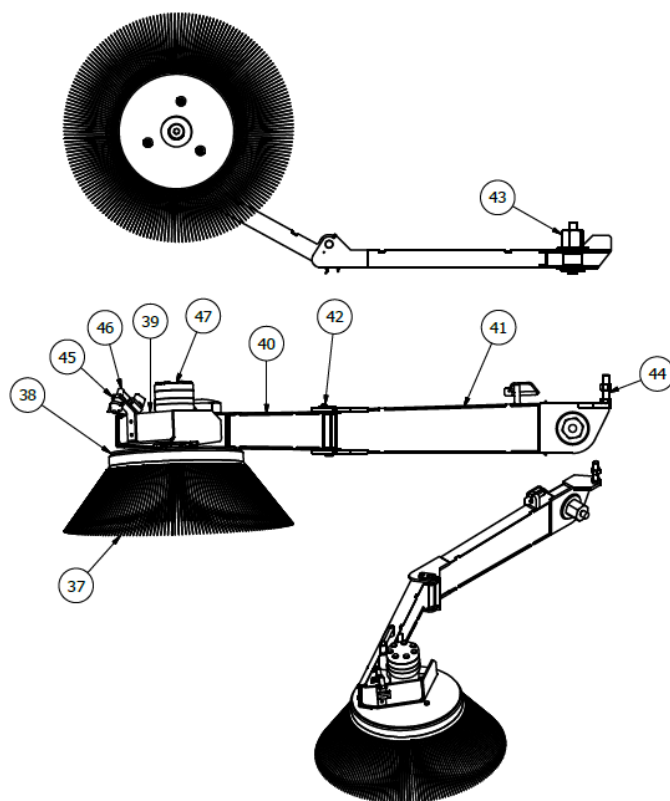

Pos.	Typbeteckning Benämning	FS 520 Art.nr	FS 600 Art.nr
37	Sidoborste	93526	93446
38	Fästplatta sidoborste	40-640026	40-650086
39	Motorfäste sidoborste	40-650183	40-650183
40	Ledarm sidoborste/Yttre + bussning	40-640021	40-650068
41	Ledarm sidoborste/Inre + bussning	40-640019	40-650067
42	Ledaxel/sidoborste		
	Ledaxel Sidob.	40-650087	40-650087
	Bricka/axiallager 1,5x20x36-L (2st)	93265	93265
	Bussning 20/23x15 WB700 (2st)	93264	93264
	Gummiduk sidoborstsled	40-650256	40-650256
43	Centrumaxel/sidoborste		
	Centrumaxel	40-650080	40-650080
	Låsbricka	40-650082	40-650082
	M6S 12x30 Fzb 8.8	90364	90364
	Glidlager 30/34x25-L DEX (2st)	93263	93263
44	Höjd justerings bult/sidoborste		
	Bult M6S 16x65 Fzb	91457	91457
	Mutter M6M M16 Fzb	91206	91206
45	Dysfäste/sidoborste	40-650238	40-650238
46	Vattendysa vinkl. kpl./sidoborste	93470	93470
	Vattendysa, orange	93519	93519
47	Hydraulmotor 240cc/sidoborste	93097	93097
	Packningssats VMR 160/240cc	93551	93551