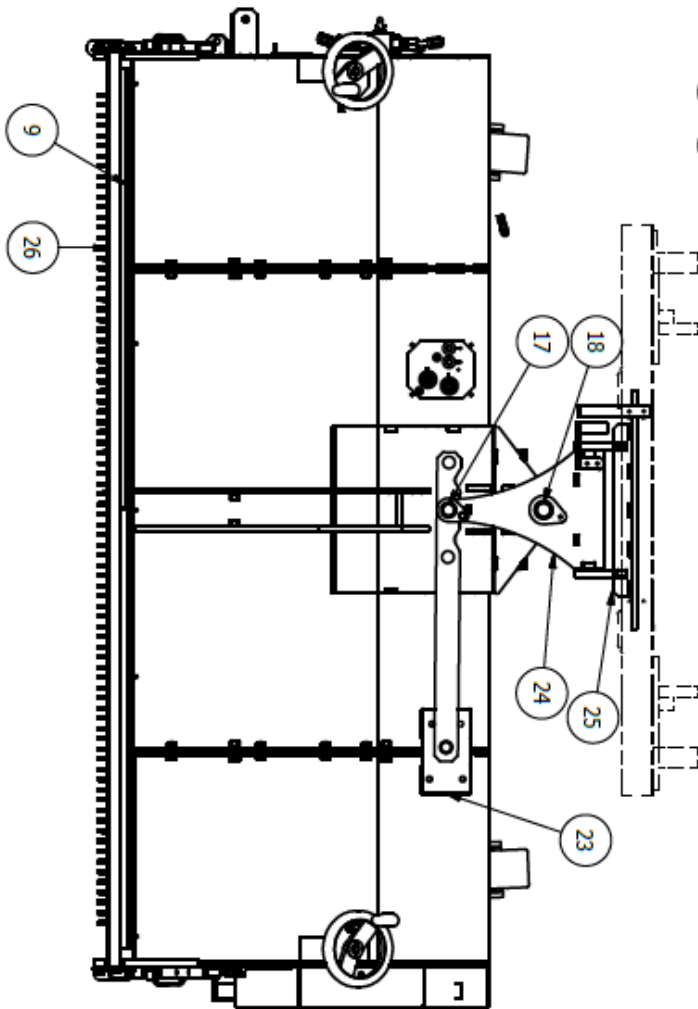

Reservdelslista

**Starke Arvid
Frontsopmaskin
520 / 1300-1700
600 / 1800-2200**

(Utgåva: 2024-01-11)

Starke Arvid Frontsopmaskin

Pos.	Typbeteckning Benämning	FS 520 Art.nr	FS 600 Art.nr
1	Borstvals		
	520/1300		
	<i>Borstring</i>	30st 93467	
	<i>Distansring</i>	31st 93222	
	520/1500		
	<i>Borstring</i>	35st 93467	
	<i>Distansring</i>	36st 93222	
	520/1700		
	<i>Borstring</i>	39st 93467	
	<i>Distansring</i>	40st 93222	
	600/1800		
	<i>Borstring</i>		41st 93221
	<i>Distansring</i>		42st 93222
	600/2000		
	<i>Borstring</i>		46st 93221
	<i>Distansring</i>		47st 93222
	600/2200		
	<i>Borstring</i>		51st 93221
	<i>Distansring</i>		52st 93222
2	Stödhjul Kmpl.	93474	93209
	Stödhjul utan bygel	93712	93590
3	Stödben	40-650115	40-650115
4	Låspinne LSR 9,5	93444	93444
5	Kedjeskydd Yttre	40-640036	40-650175
6	Kedjeskydd Inre	40-640041	40-640041
7	Fäste Kedjeskydd	40-650111	40-650111
8	Vändhjul inkl. axel & lager	40-650037	40-650037
9	Gummi		
10	Kedjehjul 3/4"	40-650034	40-650034
11	Kedja yttre 1/2" Fs520 + Pto 1000	40-80122	
	Kedja yttre 1/2" Pto 2000	40-80121	
	Kedja yttre Fs600		40-80125
	Kedja inre Fs520 + Fs600	40-80124	40-80124
	Kedja inre Pto	40-80130	
12	Kedjesträckare	40-640045	40-650195
	Kedjesträckare Pto	40-640073	
	Rulle Kedjesträckare	40-640046	40-650197
	Rulle Kedjesträckare Pto		
13	Kullager Y-LAGER FY 30 TF	93250	93250
14	Indikationsplåt Vänster/Höger	40-650024/40-650025	40-650024/40-650025
	Dekal Borstvals nivå	40-650031	40-650031

Pos.	Typbeteckning Benämning	FS 520 Art.nr	FS 600
27	Drivaxel		
	520/1300	40-641319	
	520/1500	40-641519	
	520/1700	40-641719	
	600/1800		40-650040
	600/2000		40-652011
	600/2200		40-652211
28	Hydraulmotor 160cc	93490	93490
	Packningssats VMR 160/240cc	93551	93551
	Vinkelväxel 3,3:1	93612	
29	Lodindikator/dubbelpendling	40-650219+40-650220	40-650219+40-650220
30	Kran		
	Uppsamlare	93505	93505
	Sidoborste	93504	93504