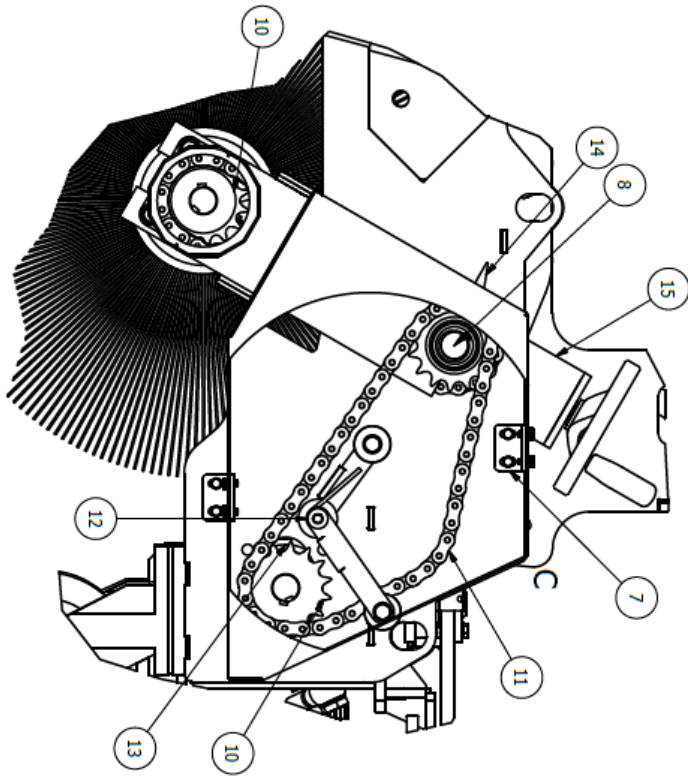

Reservdelslista

**Starke Arvid
Frontsopmaskin
520 / 1300-1700
600 / 1800-2200**

(Utgåva: 2024-01-11)

Starke Arvid Frontsopmaskin

Pos.	Typbeteckning Benämning	FS 520 Art.nr	FS 600 Art.nr
1	Borstvals		
	520/1300		
	<i>Borstring</i>	30st 93467	
	<i>Distansring</i>	31st 93222	
	520/1500		
	<i>Borstring</i>	35st 93467	
	<i>Distansring</i>	36st 93222	
	520/1700		
	<i>Borstring</i>	39st 93467	
	<i>Distansring</i>	40st 93222	
	600/1800		
	<i>Borstring</i>		41st 93221
	<i>Distansring</i>		42st 93222
	600/2000		
	<i>Borstring</i>		46st 93221
	<i>Distansring</i>		47st 93222
	600/2200		
	<i>Borstring</i>		51st 93221
	<i>Distansring</i>		52st 93222
2	Stödhjul Kmpl.	93474	93209
	Stödhjul utan bygel	93712	93590
3	Stödben	40-650115	40-650115
4	Låspinne LSR 9,5	93444	93444
5	Kedjeskydd Yttre	40-640036	40-650175
6	Kedjeskydd Inre	40-640041	40-640041
7	Fäste Kedjeskydd	40-650111	40-650111
8	Vändhjul inkl. axel & lager	40-650037	40-650037
9	Gummi		
10	Kedjehjul 3/4"	40-650034	40-650034
11	Kedja yttre 1/2" Fs520 + Pto 1000	40-80122	
	Kedja yttre 1/2" Pto 2000	40-80121	
	Kedja yttre Fs600		40-80125
	Kedja inre Fs520 + Fs600	40-80124	40-80124
	Kedja inre Pto	40-80130	
12	Kedjesträckare	40-640045	40-650195
	Kedjesträckare Pto	40-640073	
	Rulle Kedjesträckare	40-640046	40-650197
	Rulle Kedjesträckare Pto		
13	Kullager Y-LAGER FY 30 TF	93250	93250
14	Indikationsplåt Vänster/Höger	40-650024/40-650025	40-650024/40-650025
	Dekal Borstvals nivå	40-650031	40-650031

Pos.	Typbeteckning Benämning	FS 520 Art.nr	FS 600
27	Drivaxel		
	520/1300	40-641319	
	520/1500	40-641519	
	520/1700	40-641719	
	600/1800		40-650040
	600/2000		40-652011
	600/2200		40-652211
28	Hydraulmotor 160cc	93490	93490
	Packningssats VMR 160/240cc	93551	93551
	Vinkelväxel 3,3:1	93612	
29	Lodindikator/dubbelpendling	40-650219+40-650220	40-650219+40-650220
30	Kran		
	Uppsamlare	93505	93505
	Sidoborste	93504	93504