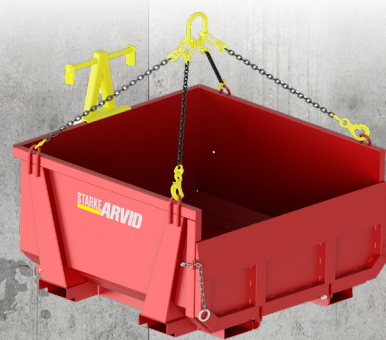

# Materialsloда

Rymmer allt från restmaterial till lönsamhet. Den självtömmande Materialsloда är den naturliga mellanlandningen för olika slags restmaterial, innan det körs till återvinningscentralen eller tippas direkt i större container på arbetsplatsen. Materialsloда samlar effektivt upp ditt byggavfall för en renare, säkrare och effektivare arbetsplats. Den robusta sloда kan med fördel även användas för transport av mindre maskiner från marken upp till ett lastbilsflak eller våningsplan. Materialsloда är smidig, självtömmande och särskilt anpassad för teleskopmaskin och kran. Levereras med kroktorn och läm.

## Tekniska fakta

Materialsloда:	1000	2000
Artikelnummer:	33400-KPL	33300-KPL
Maxlast:	1500 kg	1500 kg
Bredd:	1380 mm	1380 mm
Längd:	1360 mm	2360 mm
Höjd:	825 mm	825 mm
Vikt:	225 kg	300 kg