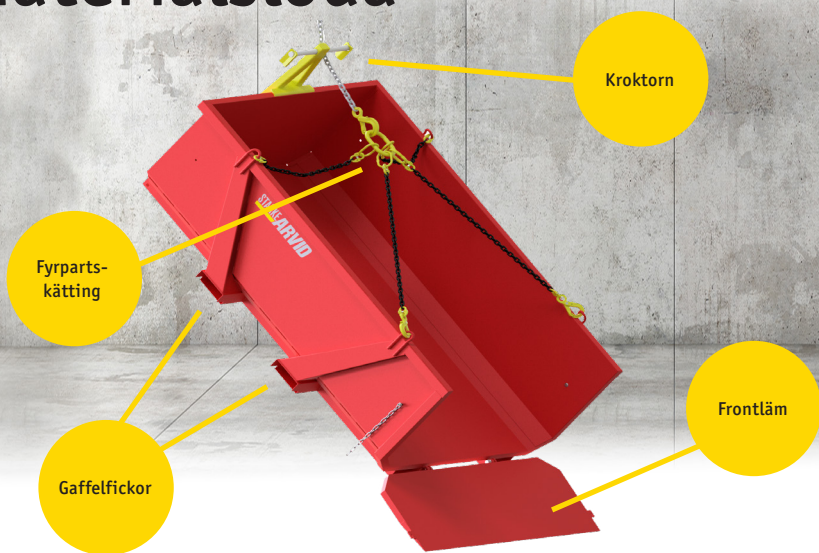

# Materialsloда

Rymmer allt från restmaterial till lönsamhet. Den självtömmande Materialsloда är den naturliga mellanlandningen för olika slags restmaterial, innan det körs till återvinningscentralen eller tippas direkt i större container på arbetsplatsen. Materialsloда samlar effektivt upp ditt byggavfall för en renare, säkrare och effektivare arbetsplats. Den robusta sloда kan med fördel även användas för transport av mindre maskiner från marken upp till ett lastbilsflak eller våningsplan. Materialsloда är smidig, självtömmande och särskilt anpassad för teleskopmaskin och kran. Levereras med kroktorn och läm.

## Tekniska fakta

Materialsloда:	1000	2000
Artikelnummer:	33400-KPL	33300-KPL
Maxlast:	1500 kg	1500 kg
Bredd:	1380 mm	1380 mm
Längd:	1360 mm	2360 mm
Höjd:	825 mm	825 mm
Vikt:	225 kg	300 kg