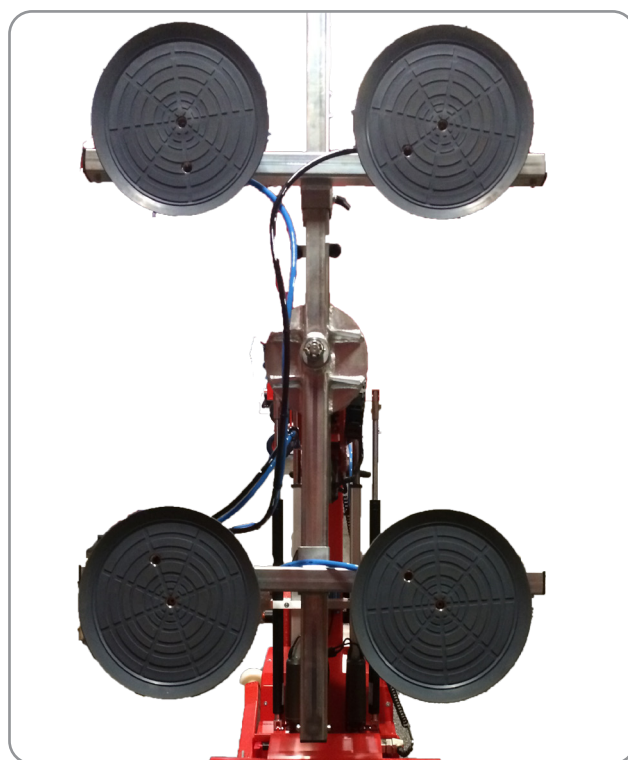

Full kontroll i lyftet med justerbart lyftok och säkert vakuumgrepp.

Tekniska fakta

Art.nr:

Lyftkapacitet: 320 kg

Maskinbredd: 630 mm

Maskinvikt: 526 kg

Max lyfthöjd vertikal: 2455 mm

Max lyfthöjd horisontell: 2745 mm

Utskjut framför hjul: 1010 mm

Drift: Bakhjulsdriven

Vakuumsystem: 2-krets

Tillbehör: Lyftkrok, lyftgafflar

Utförligare tekniska fakta samt bruksanvisningar hittar du på www.starkearvid.se - Telefon: 0522-22 000