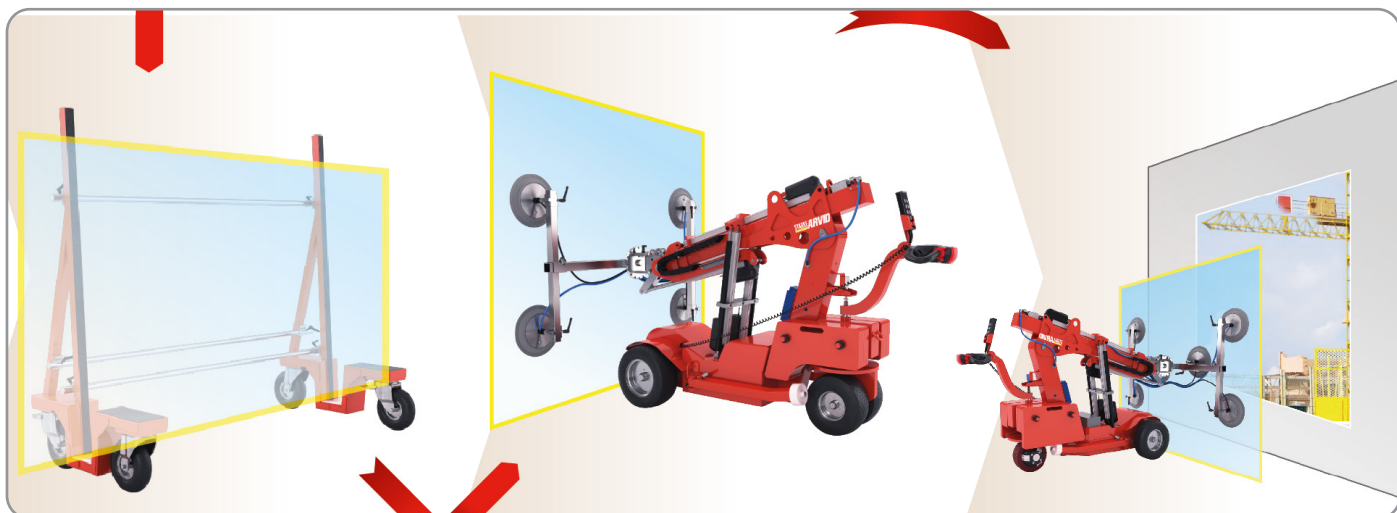

Vakuumvärmare

Smidig i
trånga
utrymmen

Att hantera glaspartier på byggarbetsplatsen ställer höga krav på både precision och kapacitet. Samtidigt är utrymmet ofta begränsat och arbetsmomenten många.

Med Glaslyft 320 får du en kompakt och flexibel lösning som klarar både transport och montage – utan att ta mer plats än nödvändigt.

För arbete där precision krävs

Maskinen är kompakt, lättmanövrerad och anpassad för trånga utrymmen där precision är avgörande.

Den bakhjulsdrivna konstruktionen gör det enkelt att navigera på arbetsplatsen. Samtidigt ger funktioner som sidoförskjutning, utskjutbar lyftarm och justerbart lyftok dig full kontroll i montageprocessen.

Trygg hantering av glas

Det tvåkrets vakuumsystemet ger ett säkert grepp om glaspartier under hela lyftet.

Det minskar risken för materialskador och bidrar till en tryggare arbetsmiljö för användaren.

Mer än en glaslyft

Med tillbehör som lyftkrok och lyftgafflar blir Glaslyft 320 en flexibel multimaskin.

Den kan användas till fler typer av lyftmoment och bidrar till ett mer effektivt arbetsflöde på byggarbetsplatsen.

Ett helt nytt koncept i Starke Arvids anda, effektivt, ergonomiskt och ekonomiskt.